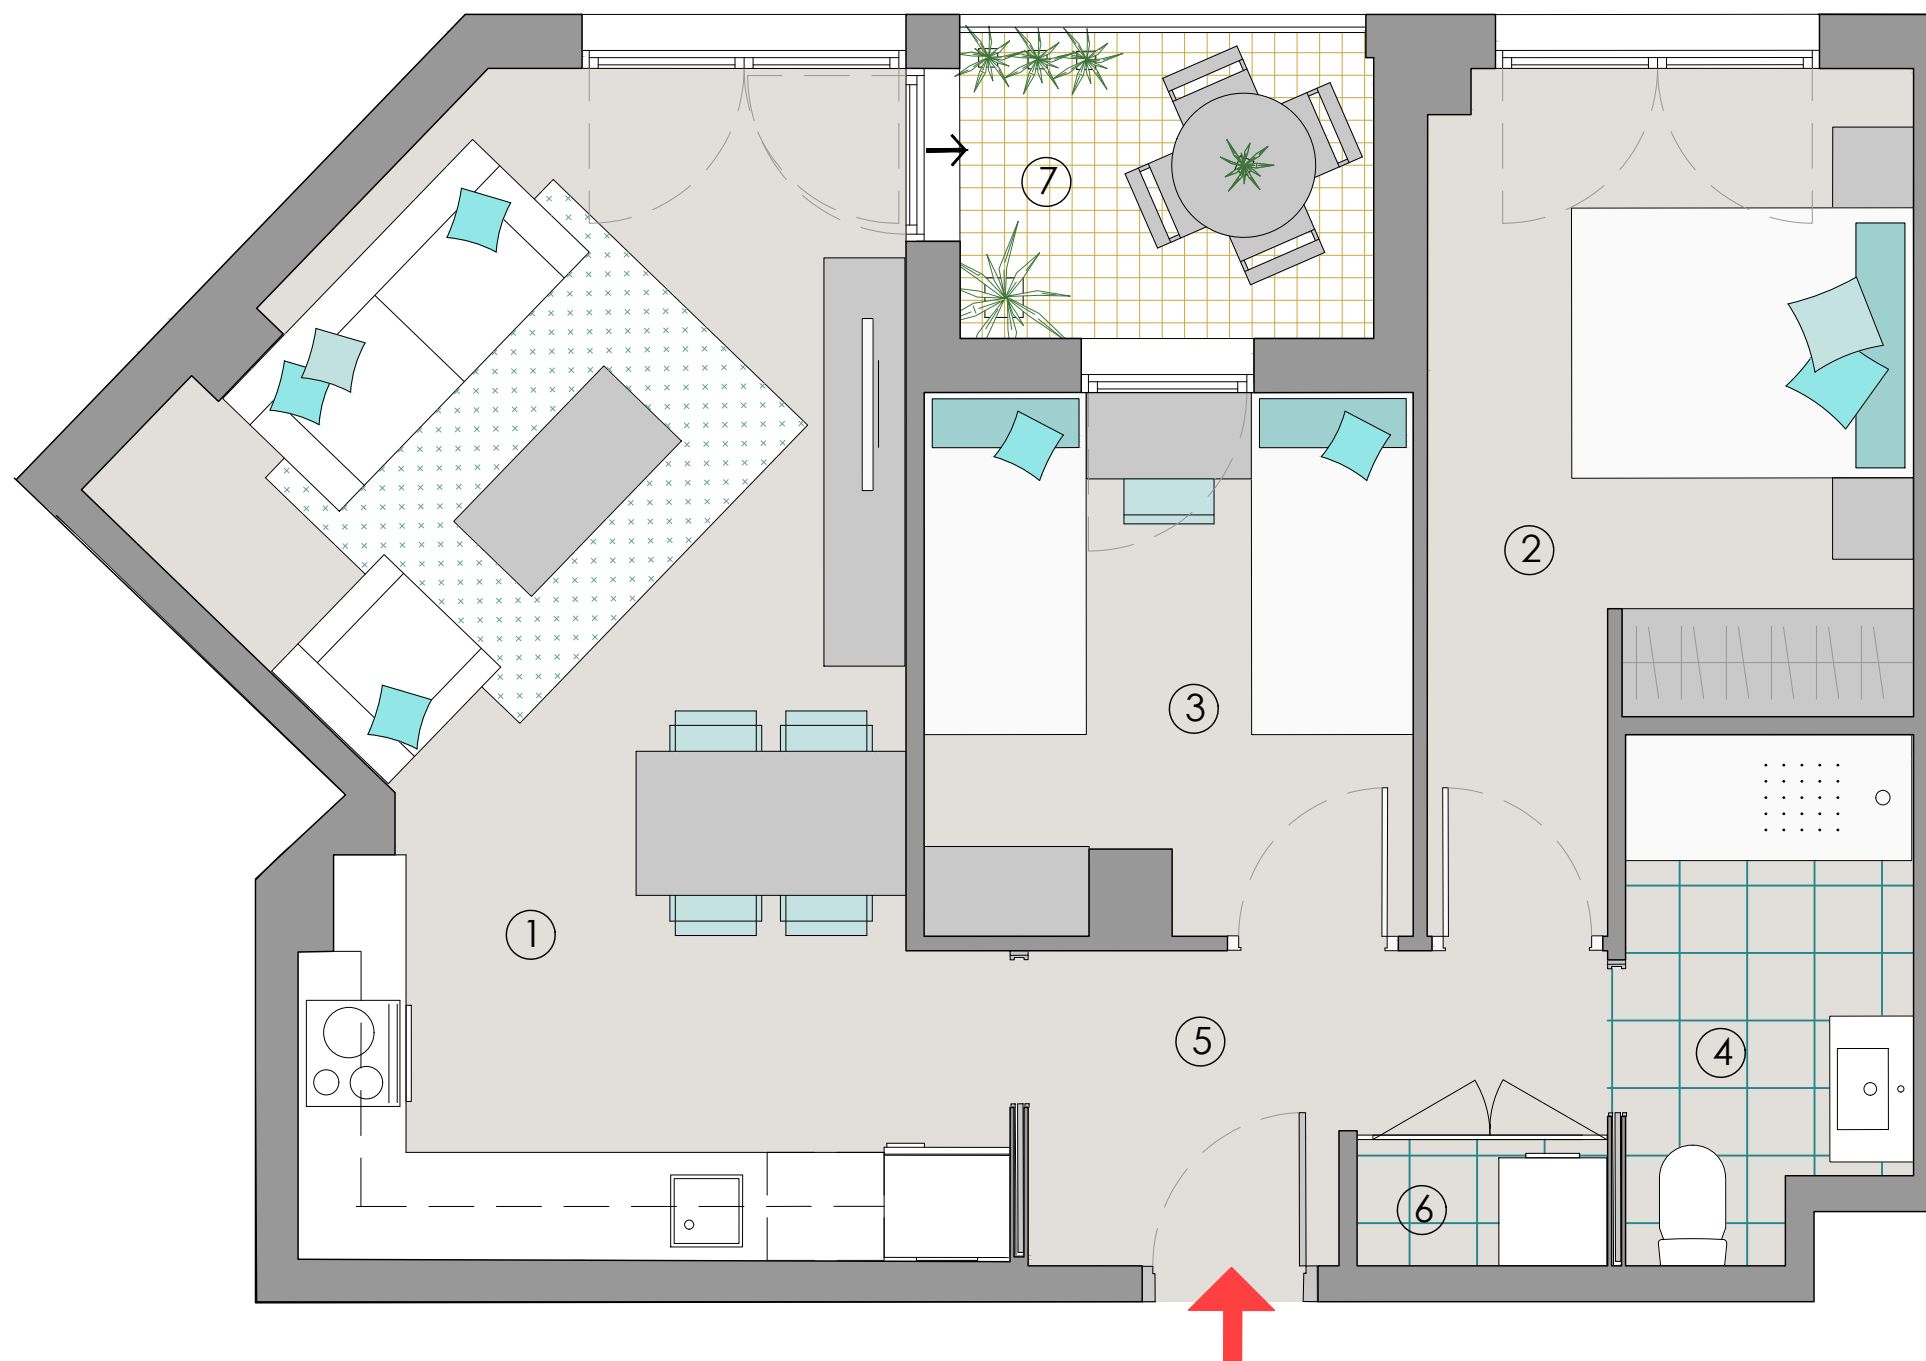

Edifici
Cèntric
BADALONA

HABITATGE 2 HABITACIONS

ESCALA B

Habitatge 2 - 5

RAMBLA SANT JOAN 92-98
BADALONA

SUPERFÍCIES ÚTILS

INTERIORS

1. Estar - Cuina - Menjador	23.70 m ²
2. Dormitori 1	10.75 m ²
3. Dormitori 2	8.05 m ²
4. Bany	4.35 m ²
5. Vestíbul - Distribuïdor	4.55 m ²
6. Armari/Cambra de rentat	1.00 m ²

SUB-TOTAL INTERIORS 52.40 m²

EXTERIORS

7. Terrassa	3.75 m ²
-------------	---------------------

SUB-TOTAL EXTERIORS 3.75 m²

TOTAL ÚTIL 56.15 m²

SUPERFÍCIES CONSTRUÏDES

Interior	61.75 m ²
Exterior	4.15 m ²

TOTAL CONSTRUÏDA 65.90 m²