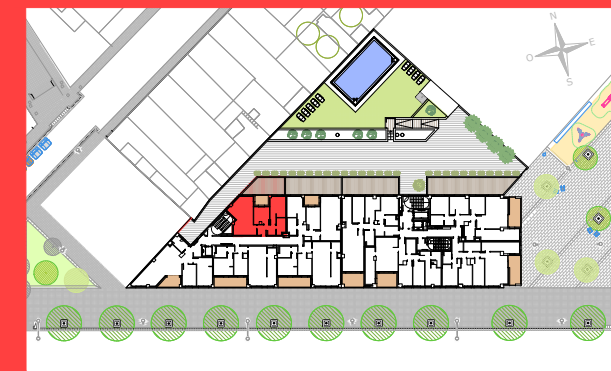

Edifici
Cèntric
BADALONA

HABITATGE 2 HABITACIONS

ESCALA B

Habitatge 2 - 5

RAMBLA SANT JOAN 92-98
BADALONA

SUPERFÍCIES ÚTILS

INTERIORS

1. Estar - Cuina - Menjador	23.70 m ²
2. Dormitori 1	10.75 m ²
3. Dormitori 2	8.05 m ²
4. Bany	4.35 m ²
5. Vestíbul - Distribuïdor	4.55 m ²
6. Armari/Cambra de rentat	1.00 m ²

SUB-TOTAL INTERIORS 52.40 m²

EXTERIORS

7. Terrassa	3.75 m ²
-------------	---------------------

SUB-TOTAL EXTERIORS 3.75 m²

TOTAL ÚTIL 56.15 m²

SUPERFÍCIES CONSTRUÏDES

Interior	61.75 m ²
Exterior	4.15 m ²

TOTAL CONSTRUÏDA 65.90 m²